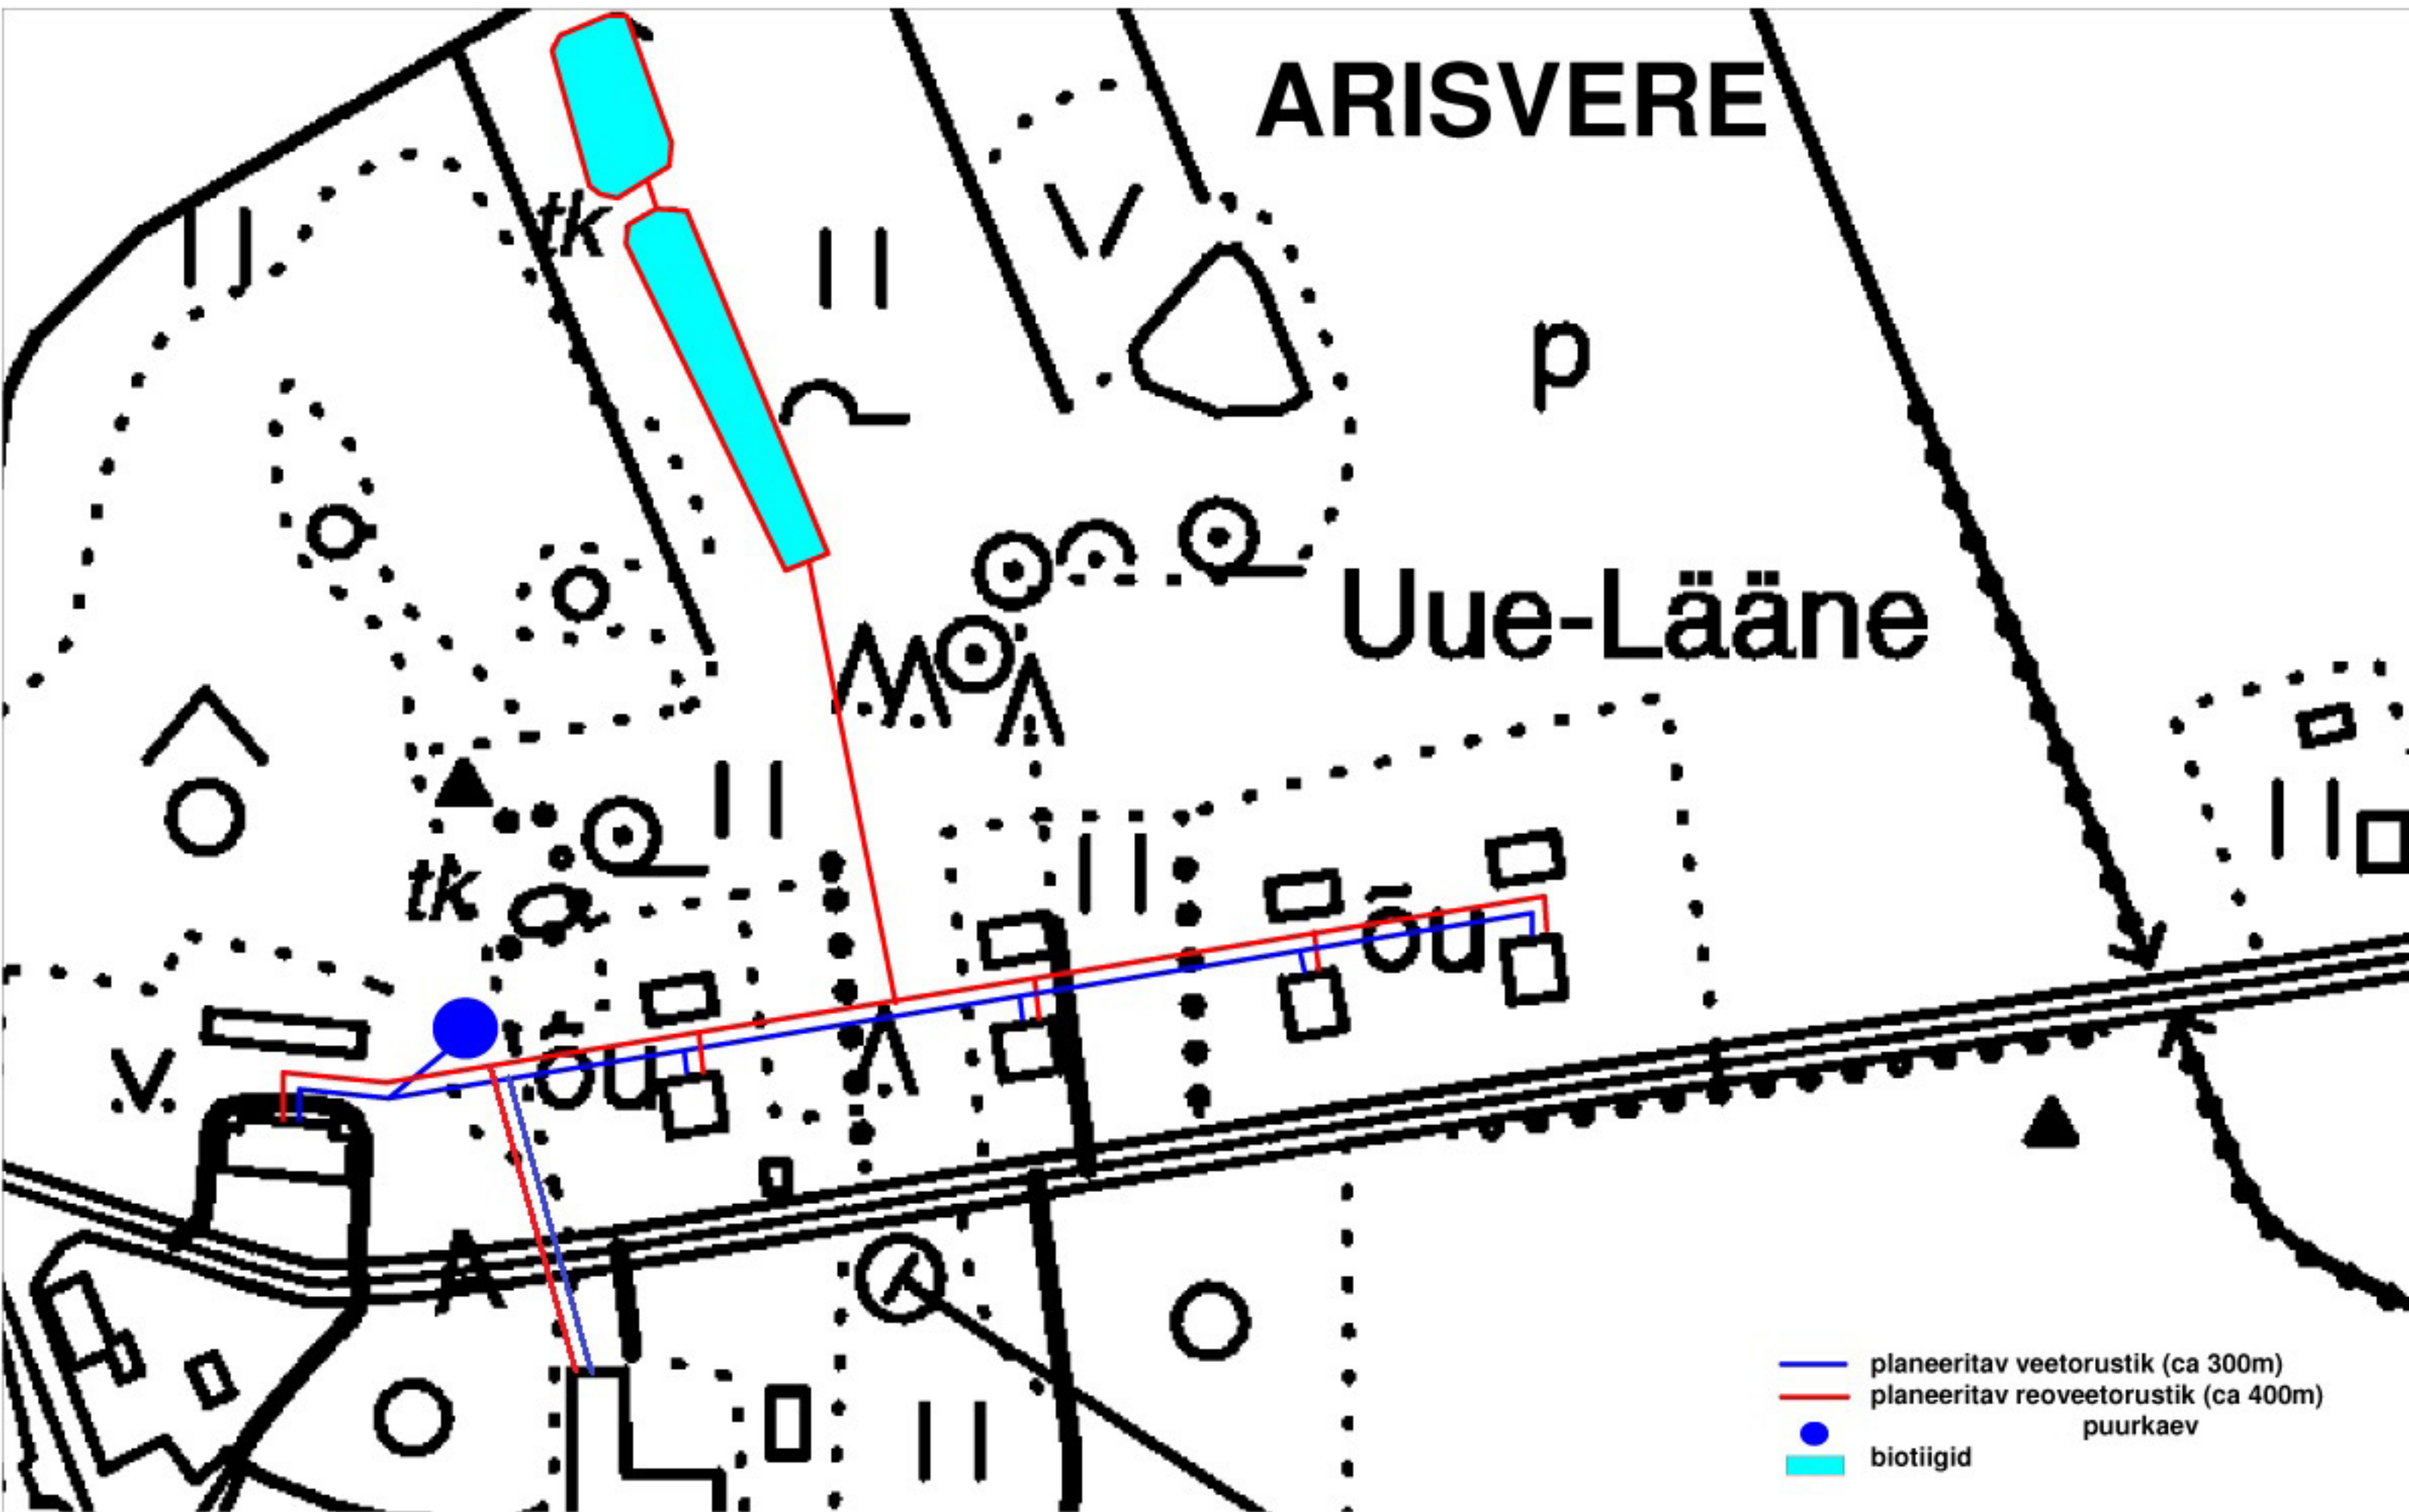

## Uue-Lääne

- planeeritav veetorustik (ca 300m)
- planeeritav reoveetorustik (ca 400m)
- biotiigid
- puurkaev